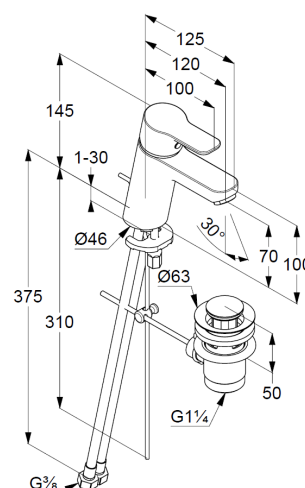

### Powierzchnia:

chrom

### Opis produktu:

jednouchwytowa bateria umywalkowa 70  
uchwyt prosty  
montaż jednootworowy  
przepływ wody 7 l/min przy ciśnieniu 3 bar  
perlator M 24 x 1  
głowica ceramiczna z ogranicznikiem wypływu  
gorącej wody  
z zestawem odpływowym G 1 1/4 z tworzywa  
z niechromowanym ciągnem  
elastyczne wężyki ciśnieniowe G 3/8  
system szybkiego montażu

## RYСУNEK Z WYMIARAMI